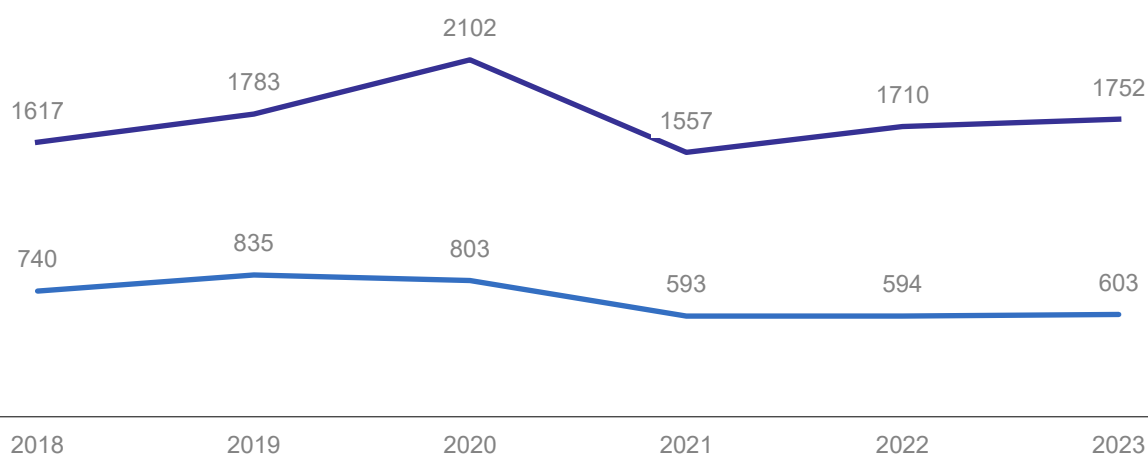

Сведения о предоставлении гражданам мер социальной поддержки и субсидий по оплате жилого помещения и коммунальных услуг (на конец года)

- Число семей, получивших субсидии на оплату жилого помещения и коммунальных услуг за год, тысяч
- Число граждан, пользующихся мерами соцподдержки на конец года, тысяч человек

Сведения о среднем размере социальной поддержки на одного пользователя и субсидий на семью в месяц

- Средний размер соцподдержки на одного пользователя в месяц, рублей
- Средний размер субсидий на семью в месяц, рублей